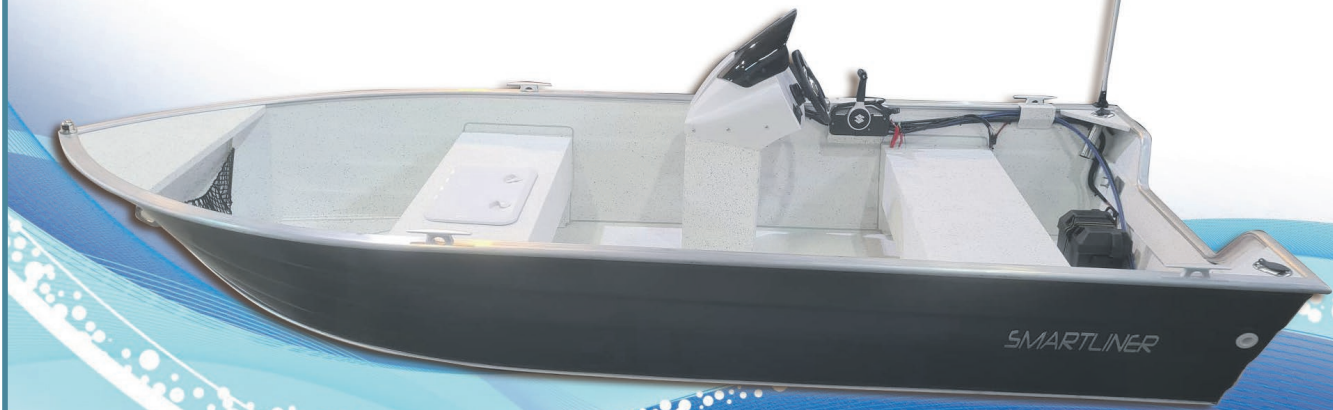

SMARTLINER

150 Deluxe

Veil. pris for 2023 fra kr.

123.900,-

Motorisert av Suzuki **DF30ATL**

Vekt	238 kg
Lengde	4500 mm
Bredde	1950 mm
Max. antall passasjerer	5 stk
CE-klassifisering	C
Max. motoreffekt	40 Hk
Drivstofftank	-

 **SUZUKI**
MARINE

DNB

erling sande